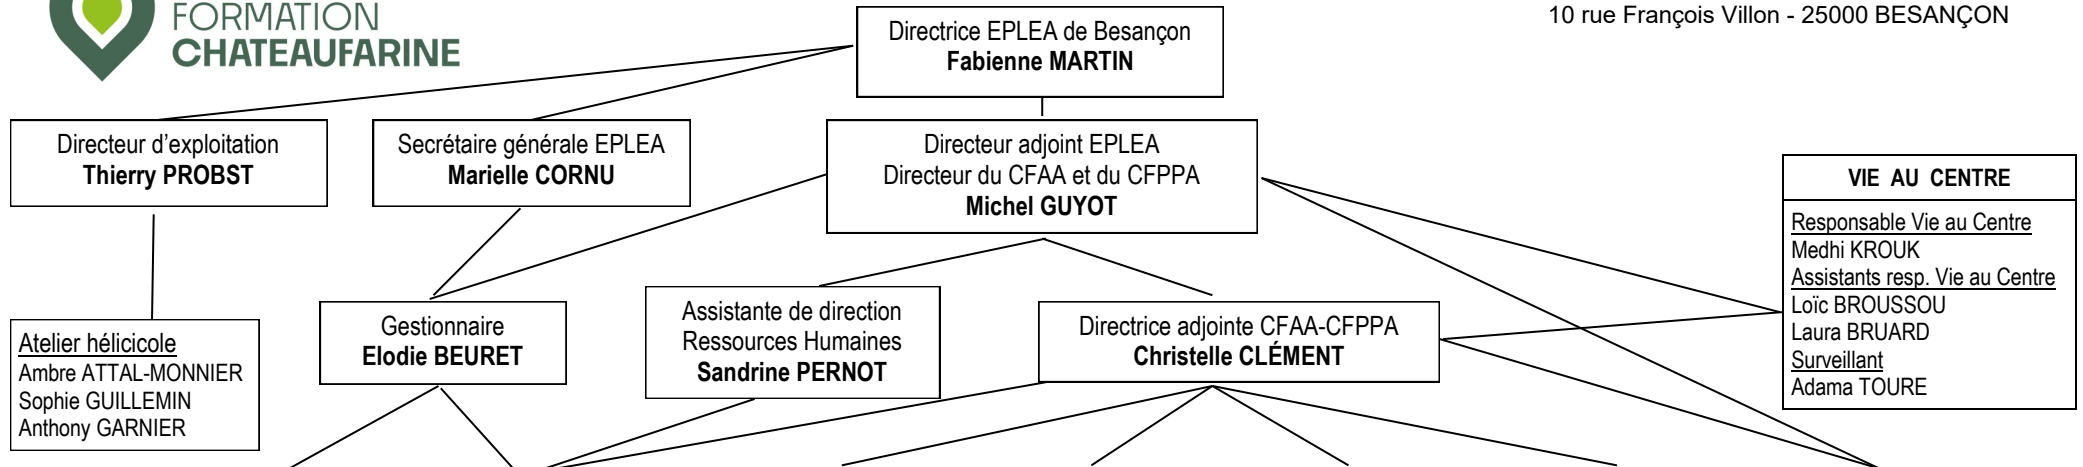

ORGANIGRAMME

ÉQUIPE TECHNIQUE	ÉQUIPE ADMINISTRATIVE	FILIERE FORET	FILIERE PAYSAGE	FILIERE AGRICOLE	ENSEIGNEMENTS TRANSVERSAUX	AUTRES MISSIONS
<u>Maintenance</u> René CHANG-WONG Arnaud GUEGUEN <u>Chef de cuisine</u> Claude HAUSTETE <u>Restauration</u> Chloé DUMERY Brigitte NICOLET Florence RAYMOND <u>Restauration-ménage</u> Amandine LOETSCHER <u>Ménage</u> Nathalie BEAUMONT Nadine VERNIER	<u>Accueil standard</u> Danielle GUILLAUME <u>Secrétariat apprentissage</u> Sophie BALLAY Sabah BENCHIBA Cindy GIRARDET Myriam ROYET <u>Secrétariat formations adultes</u> Caroline TOUYARD Cindy GIRARDET <u>Secrétariat formations courtes</u> Caroline TOUYARD Sandrine PERNOT <u>Secrétariat divers</u> Nadège LETZELTER <u>Secrétariat comptabilité</u> Jeanine RUFFIER <u>Apprentie chef de projet</u> Aude MEUX	<u>Formateurs</u> Adrien CONTINI Bertrand DIOT Jérôme DONZELOT Sébastien HARNIST Isabelle LEDRAPIER Philippe MALIET Sébastien MARAUX Joann MASUYER Bertrand MICHEL Mickaël PERROT coordonnateur Catherine PERSONENI Christian PETITPERRIN Anne POLLET <u>Enseignants lycée Granvelle</u> Michel CARMINATI Emmanuel COUETTE <u>Intervenants extérieurs réguliers</u> Antoine MARTIN Olivier TISSERAND Alice ZIMMERMANN	<u>Formateurs</u> Thérèse BEAUFILS coordonnatrice Valérie COPCHARD Alexis GROSS Olivier JUIF Tristan KRAFT Gilbert LAMBERET Yannick LAMBRECHT Virginie PARRENIN Yannick PERCHET Jean-Baptiste PERROT Olivier RABIER <u>Intervenants extérieurs réguliers</u> Nathanaël GROS Julien GUYONNEAU Christophe HENNEQUIN Daniel MORA Yohann REVERAND Michel SERRUOT Fanny THEUREL	<u>Formateurs</u> Mélanie BROSSARD Nicolas BUY Matthieu CEDOZ Philippe COURANT Laurence MARTIN coordonnatrice Améline PRILLARD Cédric TERRAZ Sophie TOURNIER Vincent VERHILLE <u>Enseignants lycée Granvelle</u> Jean Michel CLERGET <u>Intervenants extérieurs réguliers</u> Franck MOUGIN	<u>Formateurs</u> Saïd AFFROUN Jean-Khalil ATALLAH Monique ALEXANDRE Emmanuel DELAVELLE Nathalie FAUCOUP Thomas GAILLOT Marianne SAINT-HILLIER <u>Enseignants lycée Granvelle</u> Isabelle PETIT Aurélien PARDON	<u>Assistant de Prévention</u> <u>Centre de ressources</u> Laurence BINET <u>Chargée d'ingénierie</u> Stéphanie HUGUET <u>Communication</u> Emmanuel DELAVELLE <u>Coopération Internationale</u> Matthieu CEDOZ <u>Démarche qualité</u> Valérie DEDOURGES <u>Maintenance informatique</u> Isabelle PETIT J.Khalil ATALLAH <u>Accompagnateurs(trices) de parcours</u> Valérie COPCHARD Virginie PARRENIN <u>Référent V.A.E.</u> Monique ALEXANDRE <u>Référent Mobilité</u> Monique ALEXANDRE <u>Responsable atelier forestier</u> Sébastien MARAUX <u>Responsable atelier paysager</u> Jean-Baptiste PERROT